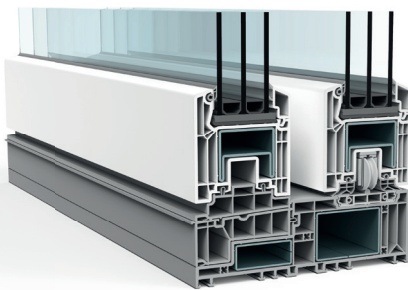

Outre le modèle de base VEKAMOTION 82, nous proposons également VEKAMOTION 82^{MAX}, une variante dotée d'un vantail fixe particulièrement mince qui augmente significativement la surface vitrée, pour une ouverture maximale vers l'extérieur pleinement ancrée dans la tendance actuelle. Un atout également sur le plan énergétique : la plus grande surface vitrée représente notamment un gain sur le plan de l'ensoleillement.

Comparaison des deux variantes

VEKAMOTION 82

Le modèle de base VEKAMOTION 82 offre déjà une grande surface vitrée avec une hauteur de vantail de seulement 86 mm

VEKAMOTION 82^{MAX}

Avec son vantail fixe particulièrement fin, la variante VEKAMOTION 82^{MAX} augmente significativement la surface vitrée

En détail : **VEKAMOTION 82^{MAX}**

Une esthétique optimale

Le vantail fixe de VEKAMOTION 82^{MAX} peut être presque entièrement recouvert, pour une vue extérieure quasi exempte de cadre.

Une surface vitrée maximale