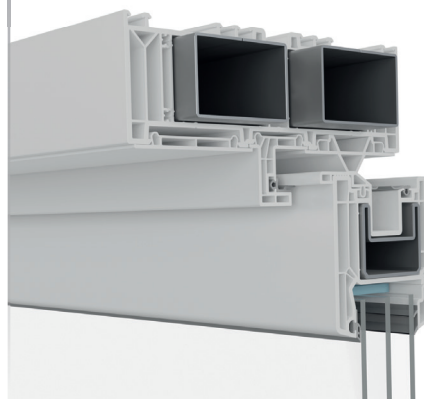

En détail : **VEKAMOTION 82^{MAX}**

Une esthétique optimale

Le vantail fixe de VEKAMOTION 82^{MAX} peut être presque entièrement recouvert, pour une vue extérieure quasi exempte de cadre.

Une surface vitrée maximale

Des parois extérieures particulièrement robustes

Épaisseur de paroi de 3 mm ($\pm 0,2$ mm), classe A

Forte protection anti-effraction

Un sentiment de sécurité : VEKAMOTION 82 rend la vie dure aux visiteurs indésirables. Les grands renforts en acier situés dans le châssis et les vantaux leur compliquent considérablement la tâche. Associés aux ferrures et vitrages appropriés, on obtient sans difficulté le niveau de protection recommandé par la police, à savoir la classe de résistance RC 2.

Deux grands renforts en acier intégrés au châssis garantissent une extrême stabilité

Votre nouveau coin favori

Soyez toujours bien au chaud à proximité de votre porte levante et coulissante, même lorsque dehors les éléments se déchaînent. VEKAMOTION 82 tient front haut la main au vent et à la pluie battante. Ceci grâce à un tout nouveau système de joints à plusieurs niveaux. Ces joints volumineux de forme spécialement adaptée empêchent tout courant d'air ou la moindre humidité de s'infiltrer.