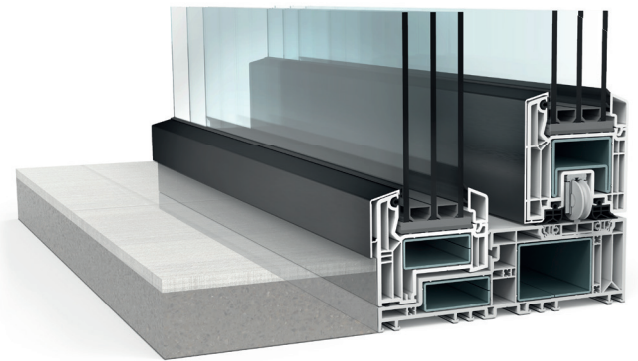

Profilés d'habillage en aluminium

Combinez un élégant look métallique avec une palette quasi inépuisable de couleurs RAL.