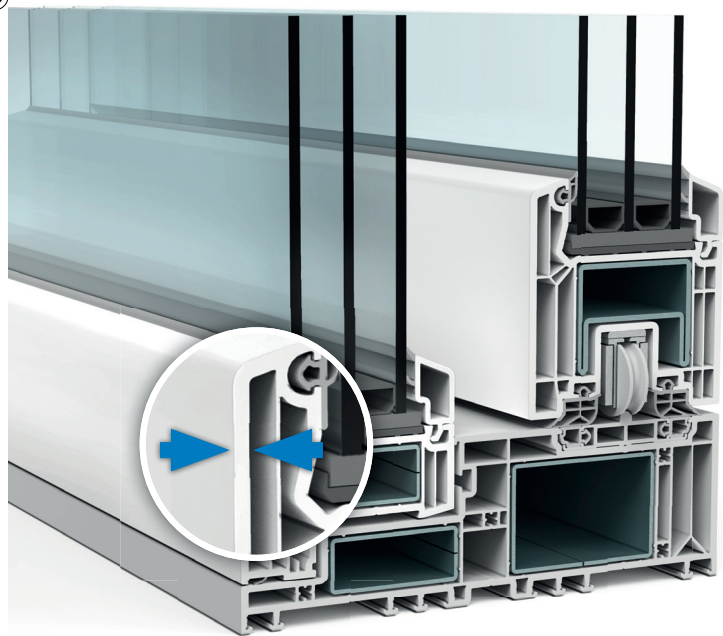

La surface vitrée visible gagne 7 cm en largeur et même 13 cm en hauteur.

Un cadre fin

Le vantail fixe unique de VEKAMOTION 82^{MAX} a une hauteur intérieure visible de seulement 28 mm.

Passage sans obstacle

Aussi facilement réalisable avec VEKAMOTION 82^{MAX} qu'avec le modèle de base.

Haute performance pour les bâtisseurs exigeants

Une solide valeur ajoutée dans les moindres détails

VEKAMOTION 82 a bien plus à vous offrir, et ce, à maints égards. L'exceptionnelle stabilité de sa conception en chambres multiples est un facteur déterminant. Outre les profilés VEKA de haute qualité, typiques de ces modèles, cette stabilité hors norme est due aux nombreux renforts en acier intégrés au cadre. VEKAMOTION 82 permet ainsi de réaliser de grands éléments dotés de vitrages thermo-isolants modernes et massifs. Vous pouvez également être sûr que votre porte levante et coulissante fonctionnera parfaitement et durablement, en toute sécurité.

Des parois extérieures particulièrement robustes

Épaisseur de paroi de 3 mm ($\pm 0,2$ mm), classe A

Forte protection anti-effraction

Un sentiment de sécurité : VEKAMOTION 82 rend la vie dure aux visiteurs indésirables. Les grands renforts en acier situés dans le châssis et les vantaux leur compliquent considérablement la tâche. Associés aux ferrures et vitrages appropriés, on obtient sans difficulté le niveau de protection recommandé par la police, à savoir la classe de résistance RC 2.

Deux grands renforts en acier intégrés au châssis garantissent une extrême stabilité

Votre nouveau coin favori

Soyez toujours bien au chaud à proximité de votre porte levante et coulissante, même lorsque dehors les éléments se déchaînent. VEKAMOTION 82 tient front haut la main au vent et à la pluie battante. Ceci grâce à un tout nouveau système de joints à plusieurs niveaux. Ces joints volumineux de forme spécialement adaptée empêchent tout courant d'air ou la moindre humidité de s'infiltrer.