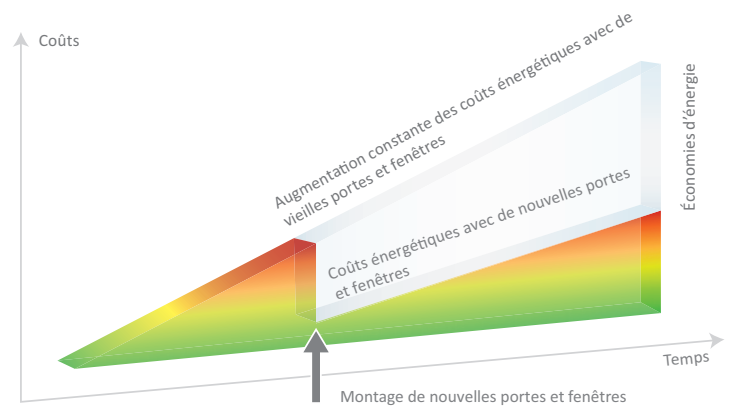

Deux grands renforts en acier intégrés au châssis garantissent une extrême stabilité

Votre nouveau coin favori

Soyez toujours bien au chaud à proximité de votre porte levante et coulissante, même lorsque dehors les éléments se déchaînent. VEKAMOTION 82 tient front haut la main au vent et à la pluie battante. Ceci grâce à un tout nouveau système de joints à plusieurs niveaux. Ces joints volumineux de forme spécialement adaptée empêchent tout courant d'air ou la moindre humidité de s'infiltrer.

Une isolation thermique exemplaire

Le coefficient de transmission thermique, ou valeur U, indique la capacité d'isolation thermique d'un composant. Grâce à l'excellent coefficient $U_{f,m}$ de son cadre, VEKAMOTION 82 vous permet d'obtenir avec un vitrage fonctionnel moderne un coefficient U_g de jusqu'à $0,73 \text{ W}/(\text{m}^2\text{K})$ pour tout l'élément.