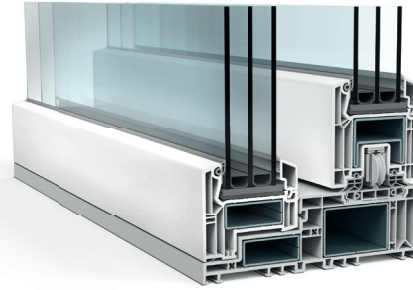

Outre le modèle de base VEKAMOTION 82, nous proposons également VEKAMOTION 82^{MAX}, une variante dotée d'un vantail fixe particulièrement mince qui augmente significativement la surface vitrée, pour une ouverture maximale vers l'extérieur pleinement ancrée dans la tendance actuelle. Un atout également sur le plan énergétique : la plus grande surface vitrée représente notamment un gain sur le plan de l'ensoleillement.

Comparaison des deux variantes

VEKAMOTION 82

Le modèle de base VEKAMOTION 82 offre déjà une grande surface vitrée avec une hauteur de vantail de seulement 86 mm

VEKAMOTION 82^{MAX}

Avec son vantail fixe particulièrement fin, la variante VEKAMOTION 82^{MAX} augmente significativement la surface vitrée

En détail : **VEKAMOTION 82^{MAX}**

Une esthétique optimale

Le vantail fixe de VEKAMOTION 82^{MAX} peut être presque entièrement recouvert, pour une vue extérieure quasi exempte de cadre.

Une surface vitrée maximale