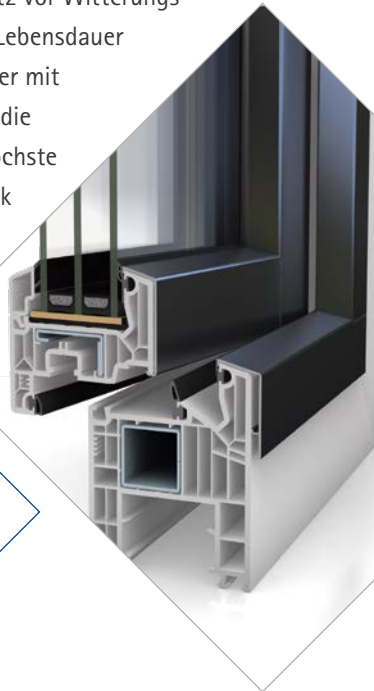

Stark in Material und Farbe

Die Kombination moderner Kunststoffprofile mit einer Vorsatzschale aus Aluminium vereint die Vorteile zweier höchst unterschiedlicher Werkstoffe: Optimale Wärme- und Schalldämmung des Kunststofffensters treffen auf die hochwertige Aluminiumoptik mit einer nahezu unbegrenzten Farbauswahl.

Die Vorsatzschalen im klassischen SOFTLINE-Design haben halbflächenversetzte Ansichtsebenen am Flügel und zeichnen sich durch eine harmonische Linienführung ohne scharfe Ecken und Kanten aus. Sie werden ebenso technisch perfekt wie optisch ansprechend mit dem Kunststoffprofil verbunden.

Gleichzeitig bietet die äusserst formbeständige Vorsatzschale zusätzlichen Schutz vor Witterungseinflüssen und erhöht so die Lebensdauer des Fensters. Kunststofffenster mit Aluminium-Vorsatzschalen – die wirtschaftliche Lösung für höchste Ansprüche an Design, Ästhetik und Wohnkomfort.

VEKA Partnerbetriebe bieten Ihnen kompetente und freundliche Beratung, langfristige Planung sowie einen professionellen Service.