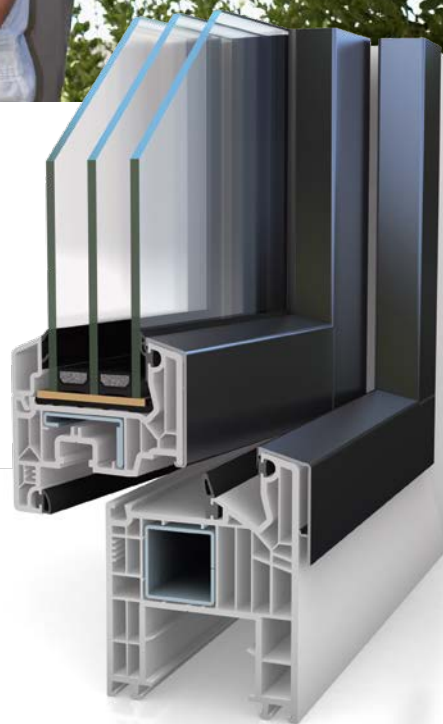

«EINFACH
BRILLANT,
DIE VIELEN
FARBEN!»

Aluminium Vorsatzschalen

- Hochwertige Kombination von Kunststoffprofil und Aluminiumoptik
- Ideal für individuelle und anspruchsvolle Gestaltungswünsche
- Nahezu unbegrenzte Farbauswahl (in allen RAL-Farben)
- Flächenversetzte Ansichtsebenen im klassischen VEKA SOFTLINE Design
- Bewährte hohe Widerstandsfähigkeit und Langlebigkeit
- Geringer Pflege- und Wartungsaufwand
- Einsetzbar für SOFTLINE-82 und das Hebe-Schiebe-Türsystem VEKASLIDE-82

Das Qualitätsprofil

Stark in Material und Farbe

Die Kombination moderner Kunststoffprofile mit einer Vorsatzschale aus Aluminium vereint die Vorteile zweier höchst unterschiedlicher Werkstoffe: Optimale Wärme- und Schalldämmung des Kunststofffensters treffen auf die hochwertige Aluminiumoptik mit einer nahezu unbegrenzten Farbauswahl.

Die Vorsatzschalen im klassischen SOFTLINE-Design haben halbflächenversetzte Ansichtsebenen am Flügel und zeichnen sich durch eine harmonische Linienführung ohne scharfe Ecken und Kanten aus. Sie werden ebenso technisch perfekt wie optisch ansprechend mit dem Kunststoffprofil verbunden.

Beim Zusammenstellen der Fassadenoptik sind Ihrem persönlichen Geschmack und Ihrer Kreativität keine Grenzen gesetzt!

Das Qualitätsprofil